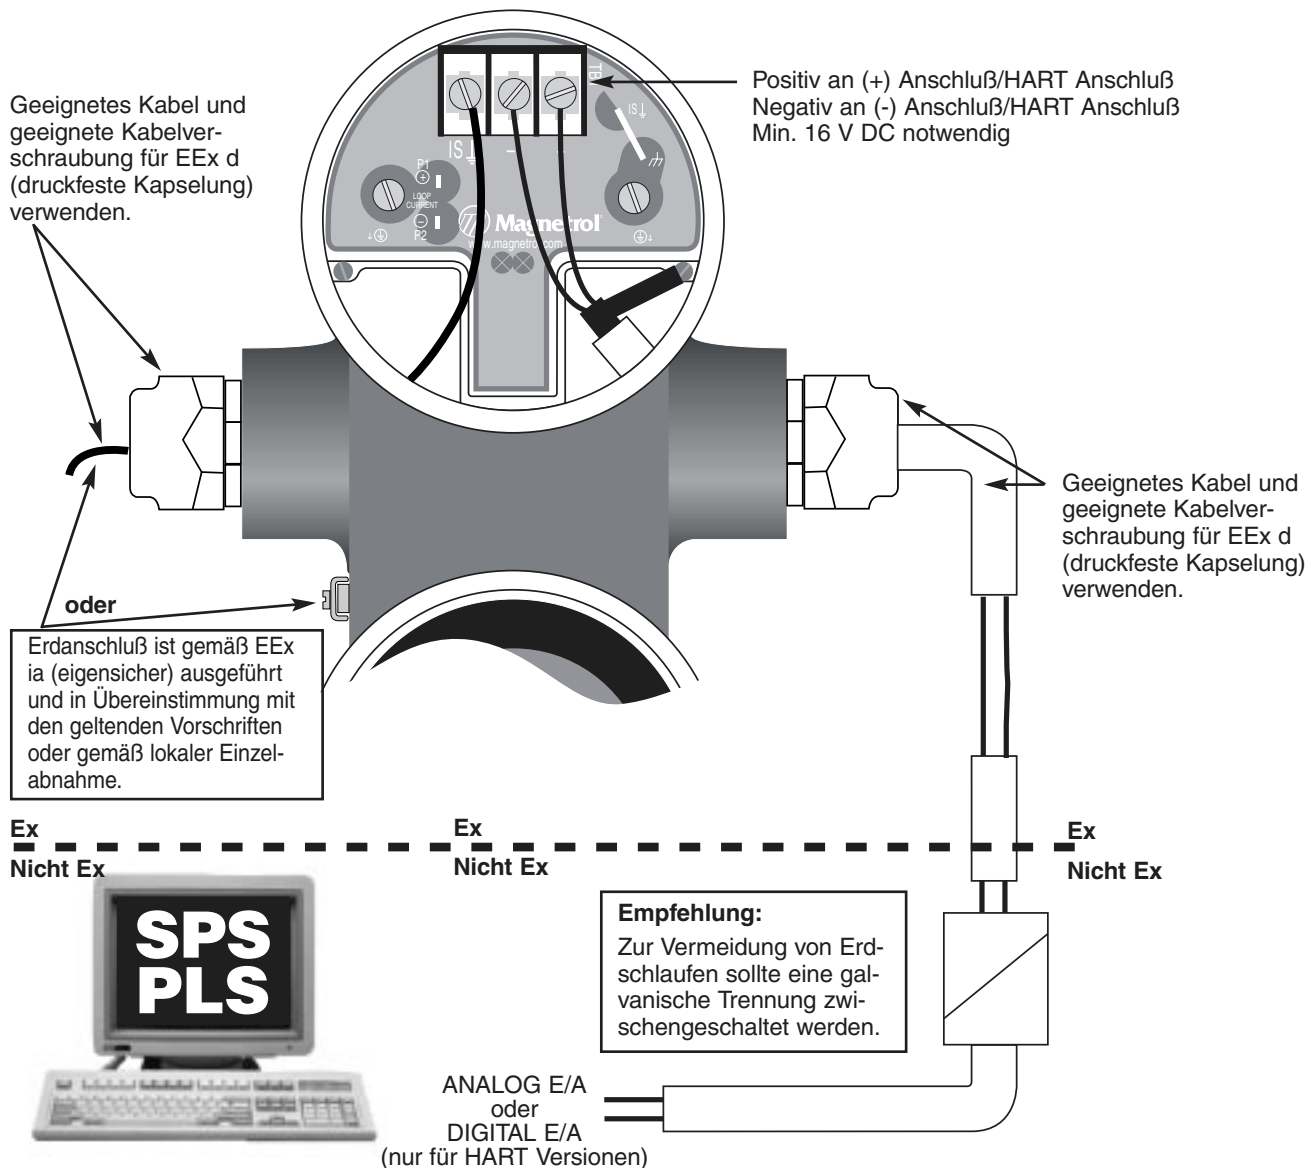

ACHTUNG: Zum Anschluß des Gerätes muß die Versorgung AUSGESCHALTET sein.

TECHNISCHE ÄNDERUNGEN VORBEHALTEN

TECHNISCHE INFORMATION: GE 57-620.1
GÜLTIG AB: JULI 2001
ERSETZT VERSION VOM: NEU

BENELUX	Heikensstraat 6, 9240 Zele, België Tel. (052) 45.11.11	Fax. (052) 45.09.93
DEUTSCHLAND	Schloßstraße 76, D-51429 Bergisch Gladbach-Bensberg Tel. (02204) 9536-0	Fax. (02204) 9536-53
FRANCE	Le Vinci 6 - Parc d'activités de Mitry Compans, 1, rue Becquerel, 77290 Mitry Mory Tél. 01.60.93.99.50	Fax. 01.60.93.99.51
ITALIA	Via Arese 12, I-20159 Milano Tel. (02) 607.22.98 (R.A.)	Fax. (02) 668.66.52
UNITED KINGDOM	Unit 1 Regent Business Centre Jubilee Road Burgess Hill West Sussex RH 15 9TL Tel. (01444) 871313	Fax (01444) 871317
INDIA	B4/115 Safdurjung Enclave, New Delhi 110 029 Tel. 91 (11) 6186211	Fax 91 (11) 6186418