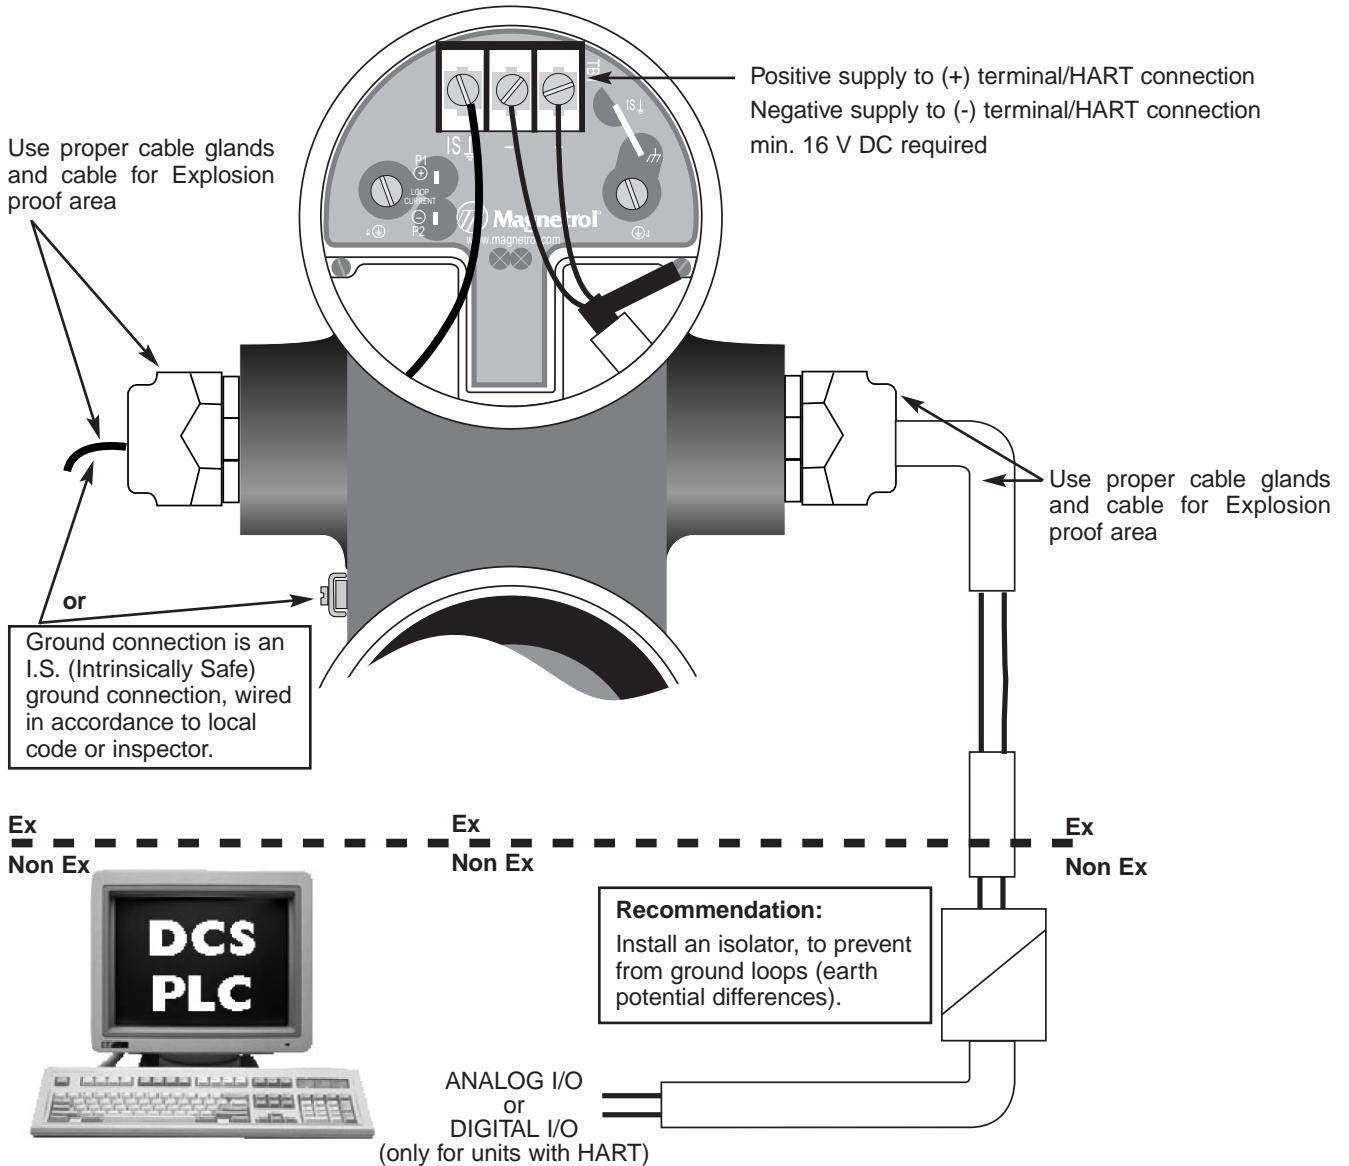

CAUTION: power must be switched OFF before wiring the unit.

UNDER RESERVE OF MODIFICATIONS

BULLETIN N°: BE 57-620.1
EFFECTIVE: MAY 2001
SUPERSEDES: October 2000

BENELUX	Heikensstraat 6, 9240 Zele, België Tel. (052) 45.11.11	Fax. (052) 45.09.93
DEUTSCHLAND	Schloßstraße 76, D-51429 Bergisch Gladbach-Bensberg Tel. (02204) 9536-0	Fax. (02204) 9536-53
FRANCE	Le Vinci 6 - Parc d'activités de Mitry Compans, 1, rue Becquerel, 77290 Mitry Mory Tél. 01.60.93.99.50	Fax. 01.60.93.99.51
ITALIA	Via Arese 12, I-20159 Milano Tel. (02) 607.22.98 (R.A.)	Fax. (02) 668.66.52
UNITED KINGDOM	Unit 1 Regent Business Centre Jubilee Road Burgess Hill West Sussex RH 15 9TL Tel. (01444) 871313	Fax (01444) 871317
INDIA	B4/115 Safdurjung Enclave, New Delhi 110 029 Tel. 91 (11) 6186211	Fax 91 (11) 6186418